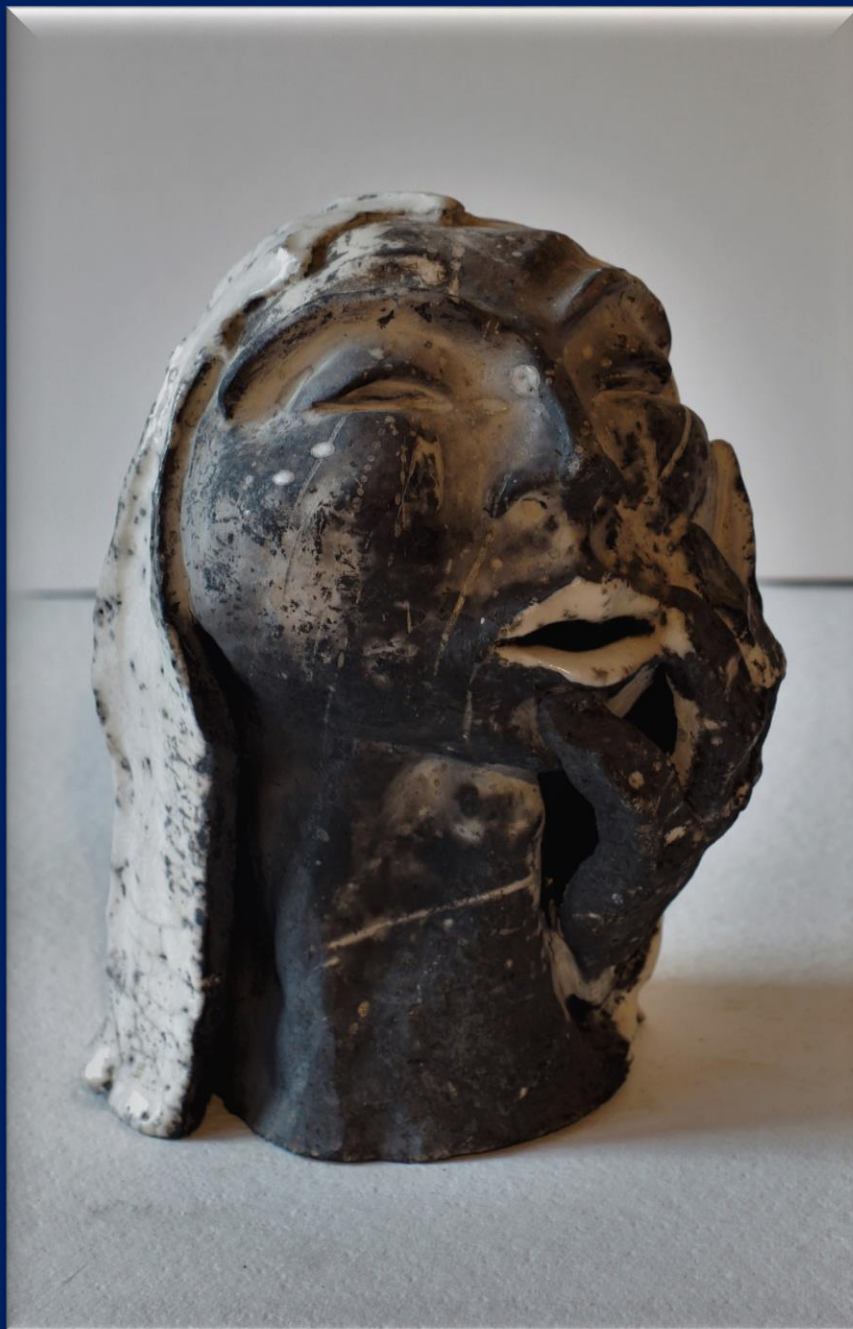

'Donna di Pietra'
h. 25 x diametro 16 cm.
Tecnica Raku - Anno 2015

Ivana Barscigliè