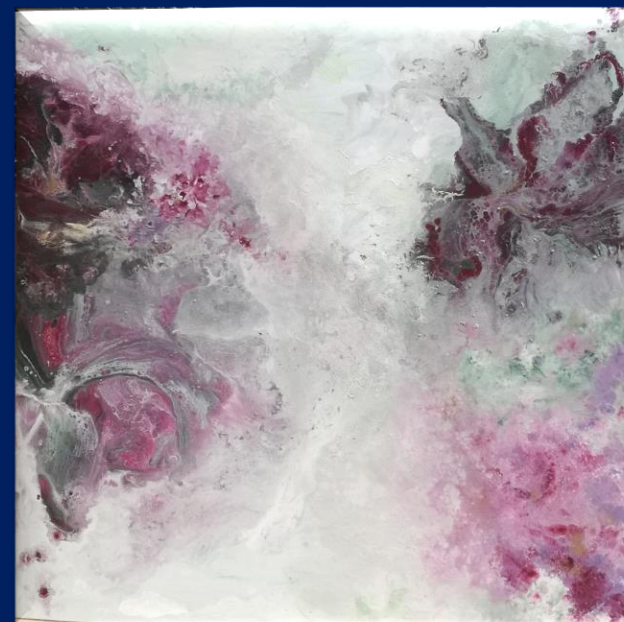

Ivana Barscigliè

'Affettuosità'
h.20 x Larghezza .23 cm
Tecnica Raku Anno 2010

Kinsan Chung

Watercolour

Rodney
Kincaid

Aleksandra Kaspereck

'Scarpe'

Tecnica: Olio 50x60

Giulia Iosco

Oriana Impei

Suprema Manus
abbraccio

antropomorfo

Travertino Romano 2018
Ospedaletto (San Venanzo
prov.TR)
Monte Peglia

Gianfranco Cassar

'Una specie di Magia'
Tecnica Mista 50x50
Anno 2020

*Maria Grazia
Chiappinelli*

"Balausta" 2020
Acrilico su tela 100/100
Tecnica mista

Matthias Omahen

Colossedia .Travertino Romano C.A.R Roma

Il tempio . Travertino

Sandro Perelli
alias *Al Saxes*

Elvis Jones on Drums, acrilico su tela 60x60 . 2019