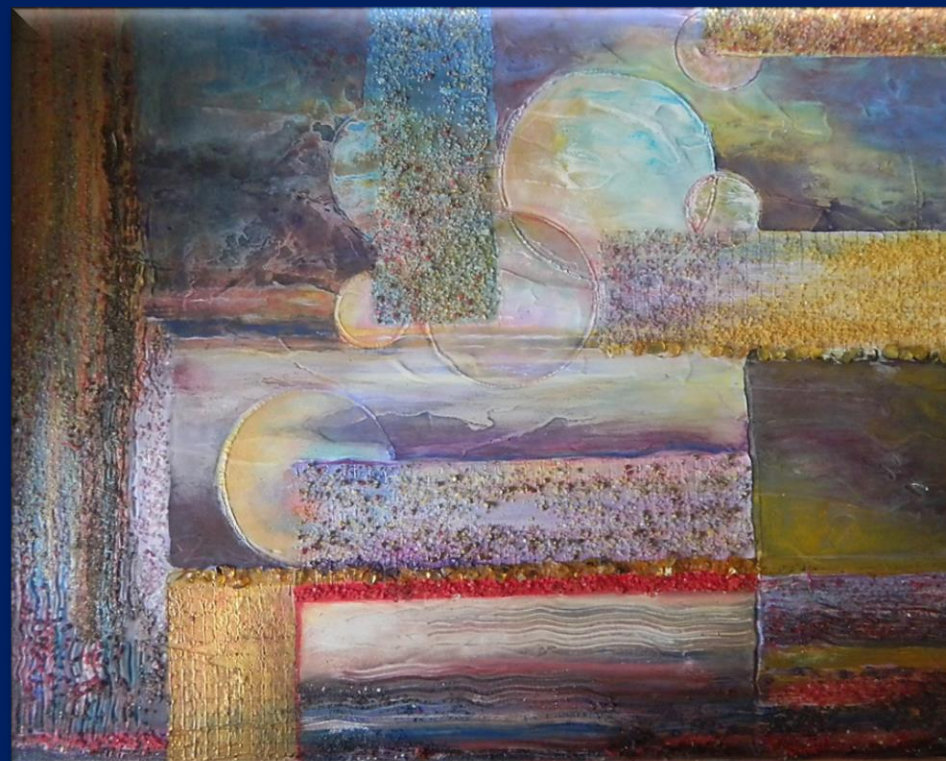

info: +393426666956 + : Socials Web Net - Iscrizioni:

info@newzanondesign.com

Maestro Giovanni Zanon

Linea Merletto

Tavolo da tè - 80 x110 Mosaico di Travertino placcato su legno – Decorazione Marmi Imperiali

'Evoluzione'
Acrilico su tela - 60 x 90
Anno 2013

*Luigia
D'Aguzzano*

'Bolle di Sapone'
Misto su legno - 35 x 28
Anno 2015

Christine Ames

'Orio's Belt'
Tecnica Mista - 60x90

Vase 1
Tecnica Mista - 50x50

Rosanna Guadagnino Zanon