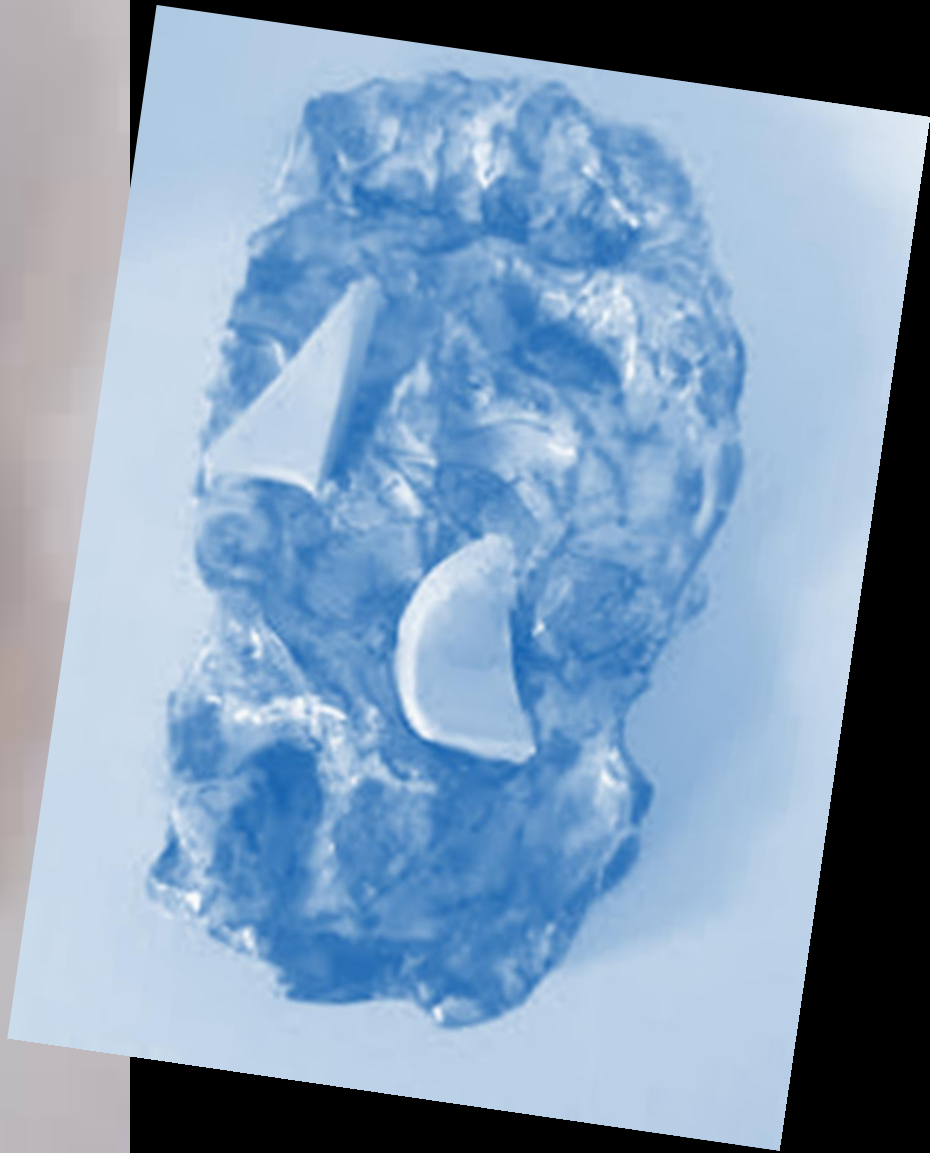

## *Ivana Barscigliè*

E' nata a Napoli nel 1954 e ha vissuto a Sorrento fino al '75. Figlia di Raffaele pittore, scultore e scenografo. Si diploma Maestro dell'arte della ceramica presso l'Istituto d'Arte a Napoli e consegue il diploma di maturità magistrale a Meta di Sorrento. Oggi insegna nella scuola Primaria di Aprilia. L'inesauribile desiderio di ricerca e sperimentazione verso tecniche artistiche all'avanguardia nell'ambito della scultura, la conducono ad un lavoro con argille, smalti policromi e varie tecniche fra cui il raku, a realizzare bassorilievi, sculture, pannelli altamente positivi per la sua continua evoluzione artistica e creativa.

**AFFETTUOSITA'**  
h20 cm, larghezza  
23 cm,  
tecnica Raku  
del 2015

**DONNA CON ORECCHINI**  
h 30 cm, diametro 16 cm,  
tecnica Raku  
del 2020

**FIEREZZA**  
h40cm l 30 cm.  
tecnica Raku  
del 2000

**MELOGRANO diametro 25 cm, tecnica Raku del 2012**

ROSSO ,  
textiture,  
25 cm per 25 cm,  
tecnica Raku 2017

'SBERLEFFO DI PINOCCHIO'  
h 20 cm, diametro 12 cm,  
tecnica Raku  
del 2018

VIOLA , texture,  
25cm per 25 cm  
tecnica Raku  
del 2017