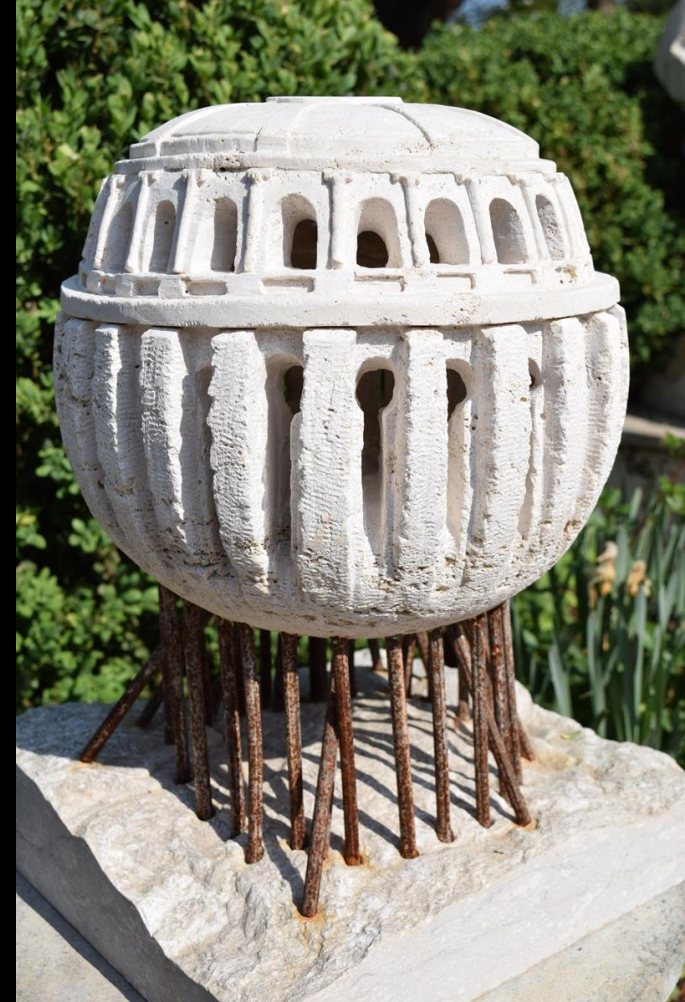

MATTHIAS OMAHEN
ISOLA METAFISICA
Travertino Romano
2016