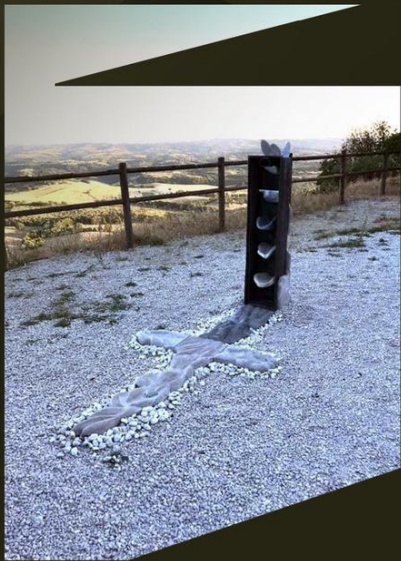

CATARSI

2021

OPERA DI
ORIANA IMPEI