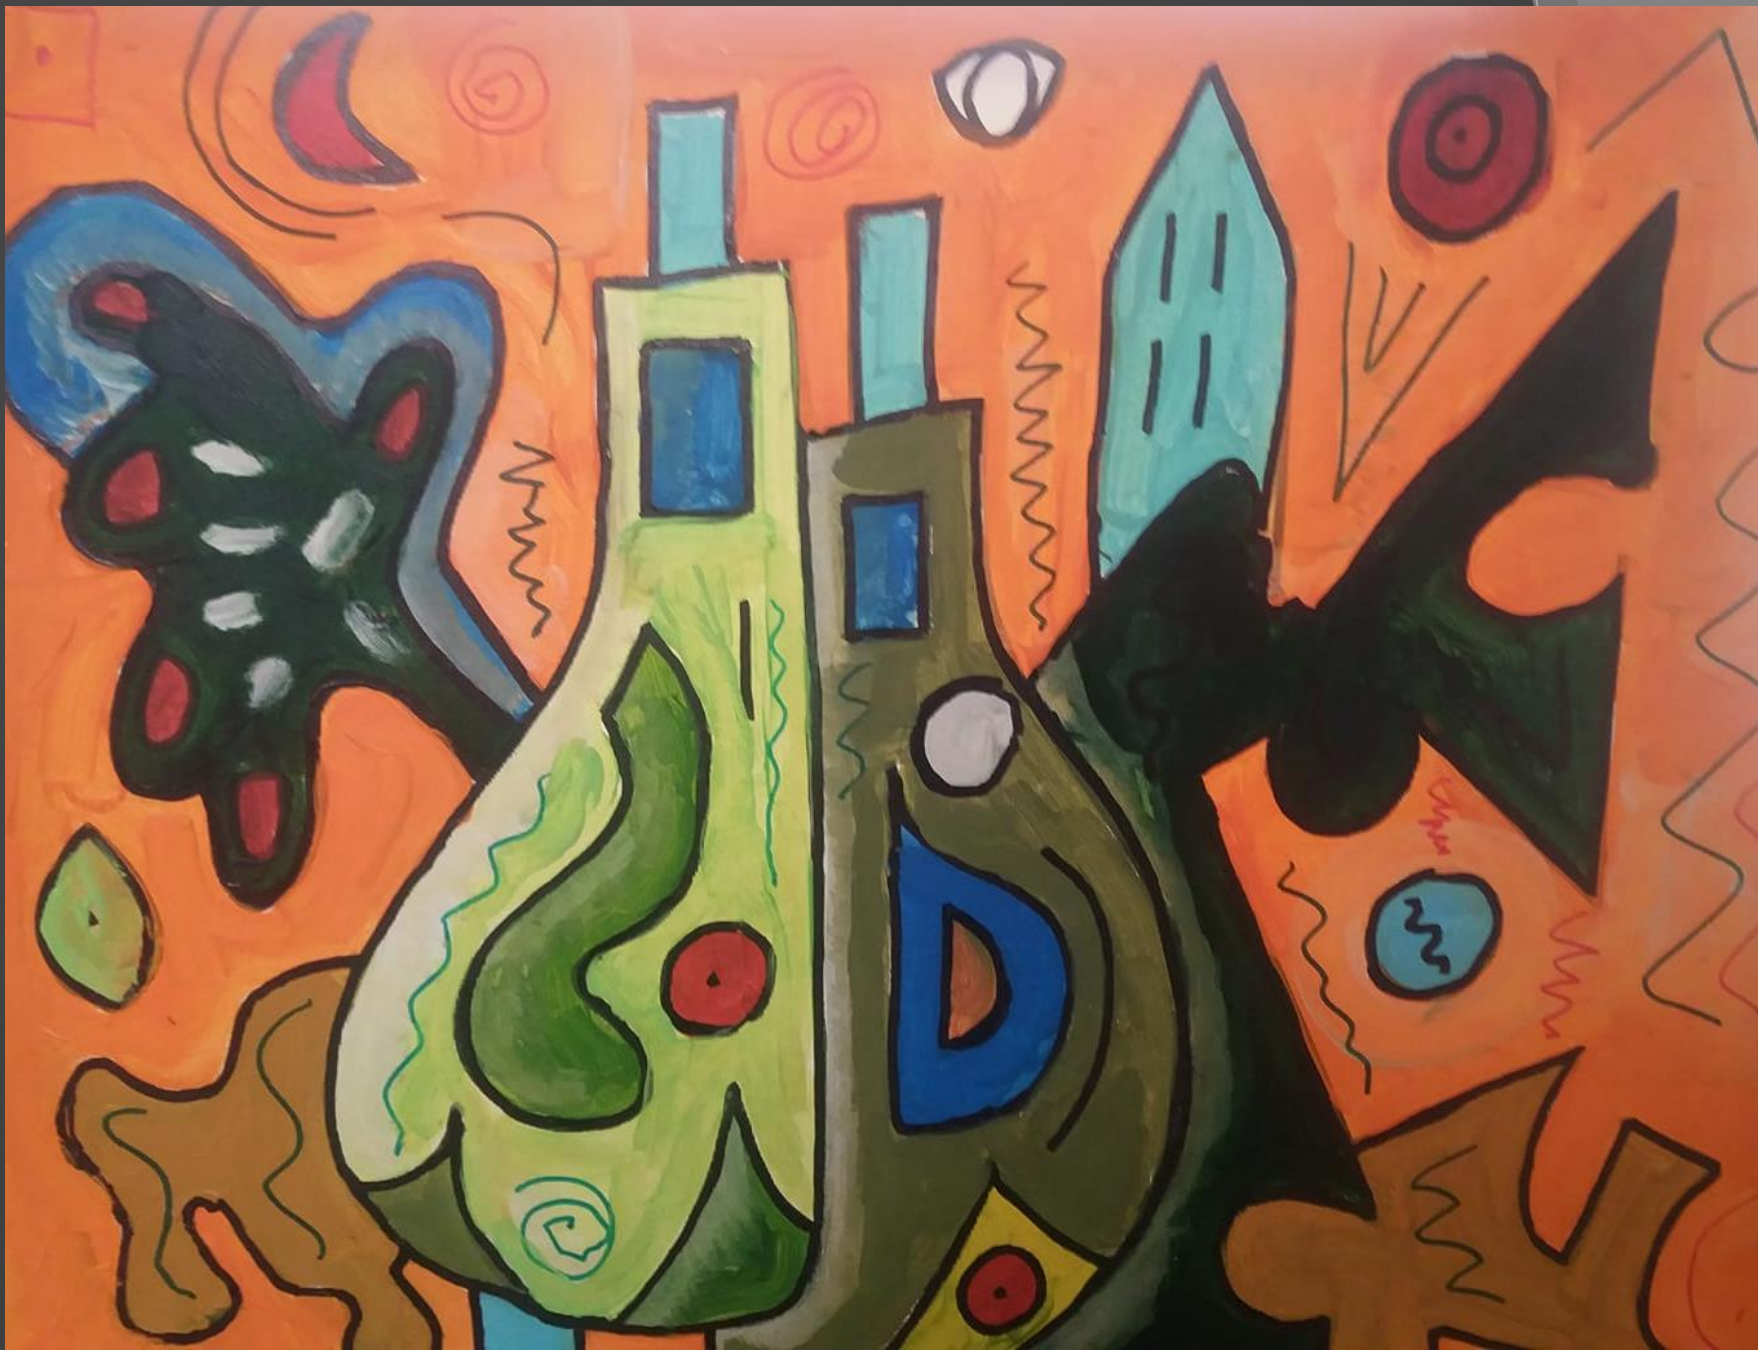

Gonfiore 50x60