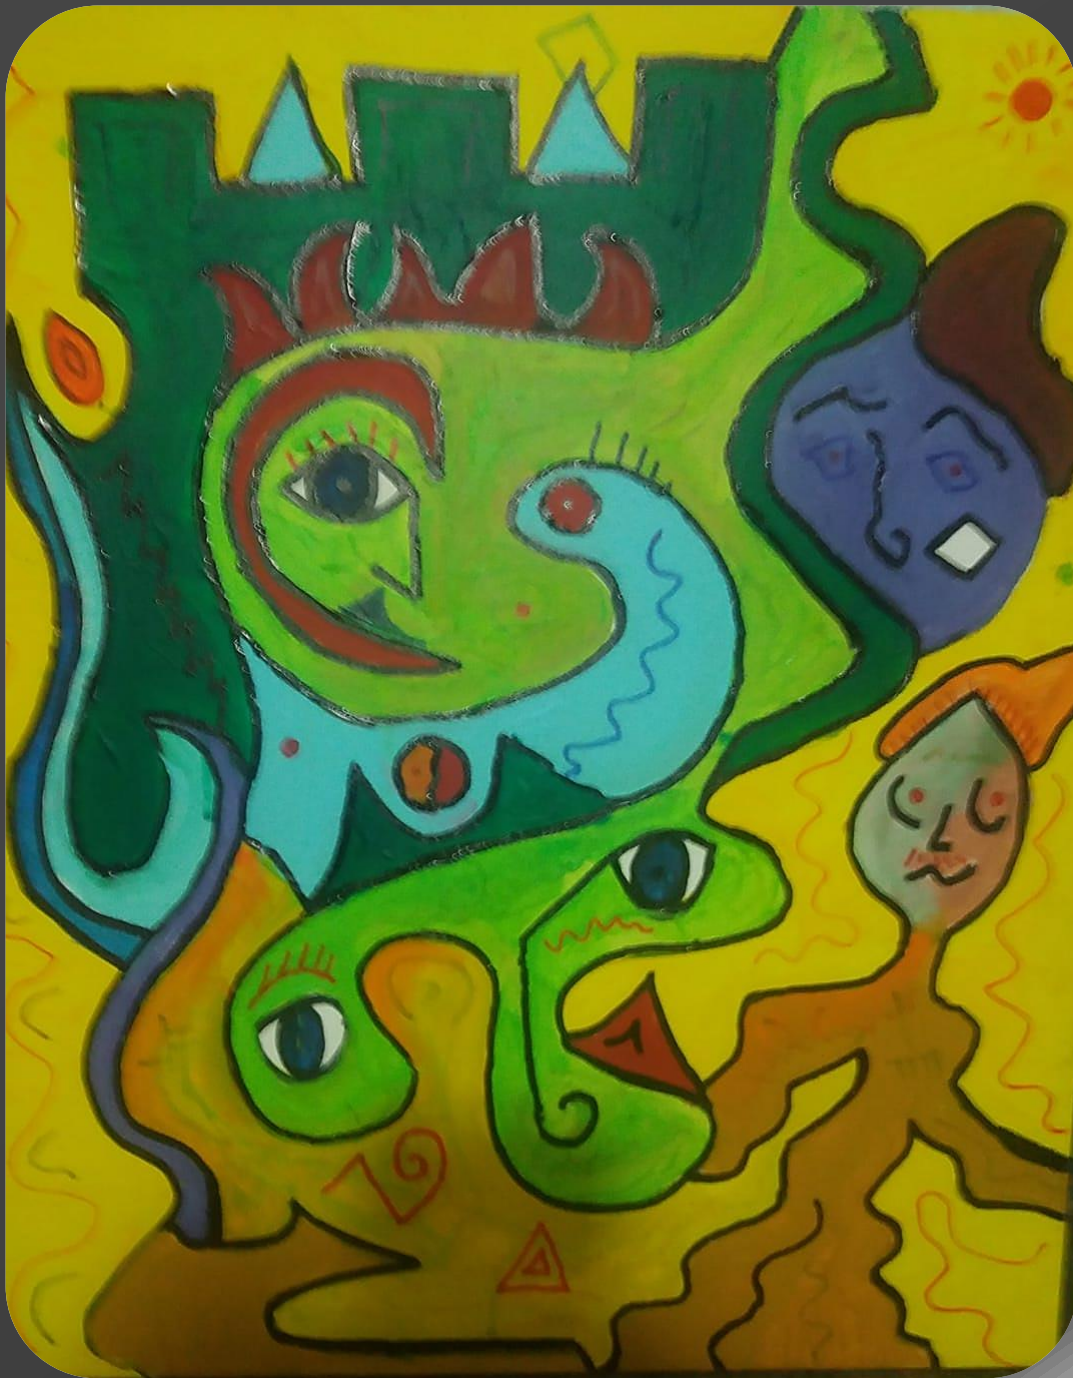

*Gianfranco  
Cassar*

Appeso ad un Filo  
dim 50 x 50,

Faccine dim. 50 x 50

Vivere una favola 60 x 60,

Allegria 50 x 60,

Cicatrici dim. 50 x 60,

Testa ad uncino. 50x50,

Occhiolino 50 x 60

Cj. CASSAR

Discussione 80x100

Gonfiore 50x60

Faccione 50x60

Speranza dim. 40x50

Vaso - 111

Una specie di magia Dim. 50x50

Frizzi e Lazzi 35x45