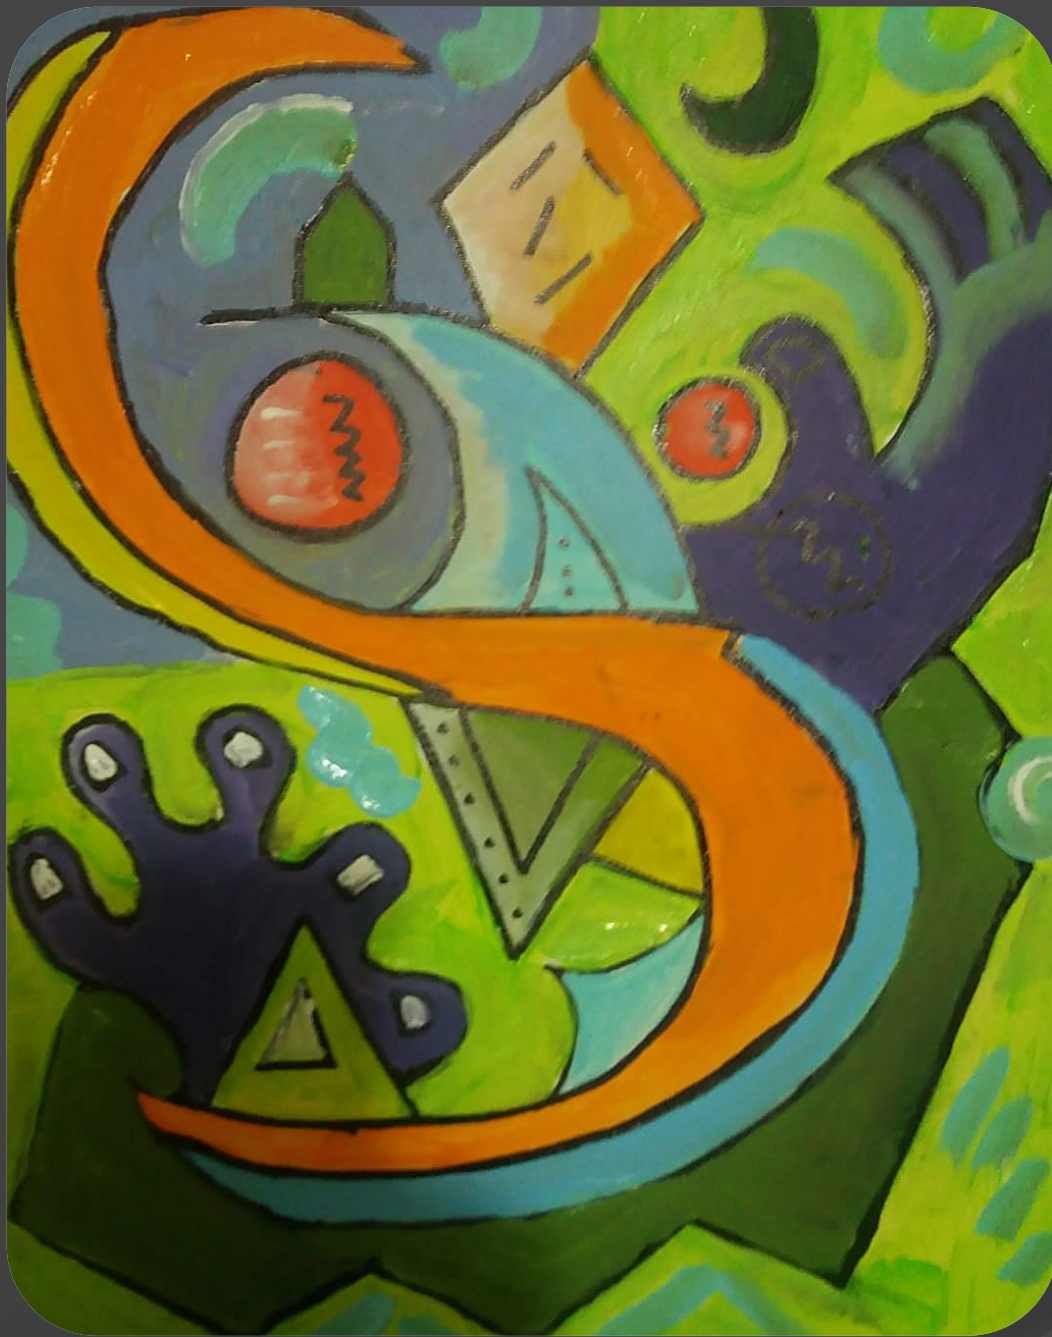

*Gianfranco  
Cassar*

Appeso ad un Filo  
dim 50 x 50,

Faccine dim. 50 x 50

Vivere una favola 60 x 60,

Allegria 50 x 60,

Cicatrici dim. 50 x 60,

Testa ad uncino. 50x50,

Occhiolino 50 x 60

Cj. CASSAR

Discussione 80x100

Gonfiore 50x60

Faccione 50x60

Speranza dim. 40x50

Vaso - 111

Una specie di magia Dim. 50x50

Frizzi e Lazzi 35x45