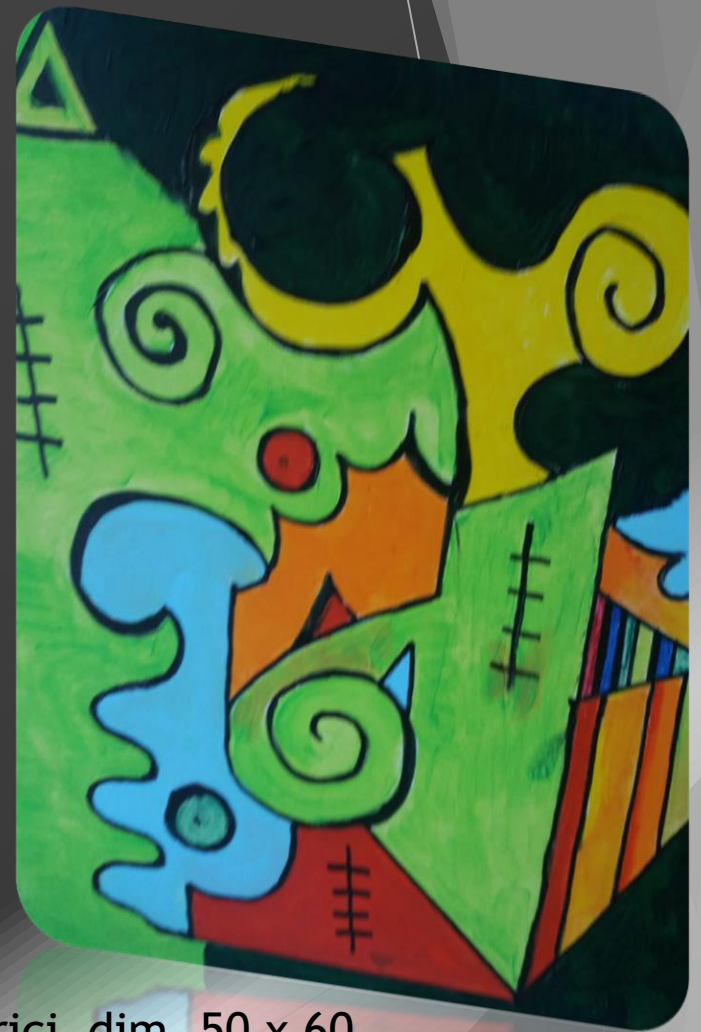

*Gianfranco  
Cassar*

Appeso ad un Filo  
dim 50 x 50,

Faccine dim. 50 x 50

Vivere una favola 60 x 60,

Allegria 50 x 60,

Cicatrici dim. 50 x 60,

Testa ad uncino. 50x50,

Occhiolino 50 x 60

Cj. CASSAR

Discussione 80x100

Gonfiore 50x60

Faccione 50x60

Speranza dim. 40x50

Vaso - 111

Una specie di magia Dim. 50x50

Frizzi e Lazzi 35x45