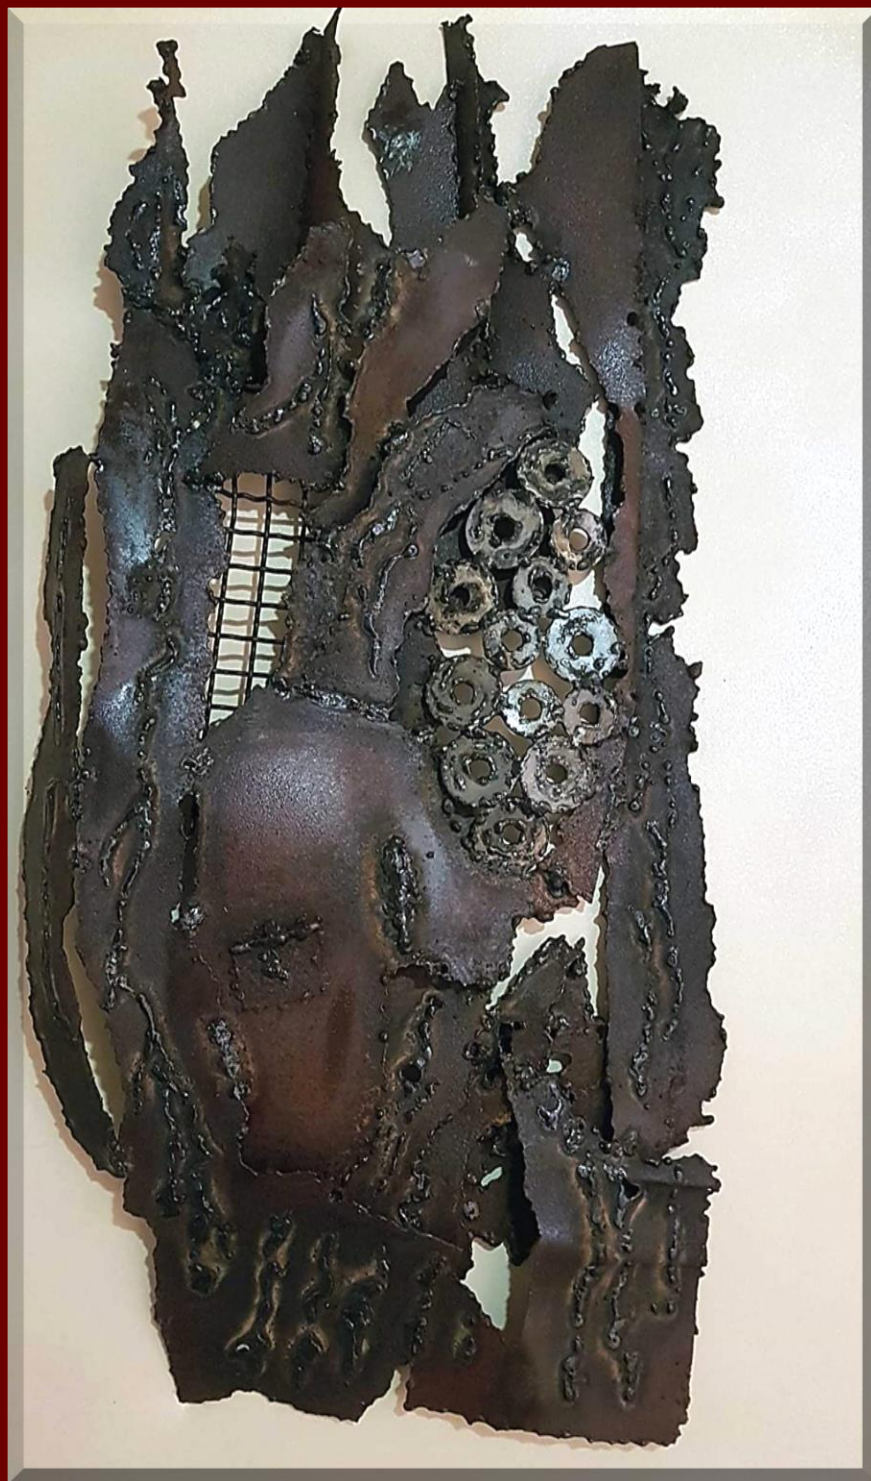

Il Caos in sé
ferro su tela 100x70

Il Conte Ugolino
opera
realizzata per
una mostra su Dante
70x50

'Nessuno potrà tagliare le
Ali se si Vola con i Sogni'

Tecnica mista su Tavola
cm. 30 x 110

‘Il sole non tramonterà
mai sul popolo che
cerca la libertà’

tecnica mista 100x100

Spazio di riflessione
50x70
tecnica mista.

Istinto e ragione al tempo del covid
Ferro su tela
120x80

Manichino
ferro e rete

Notte d'Amore
Scarpe
resina
acrilici
su tela 70x50

'Orizzonti e confini' Ferro su tavole di legno 100x40