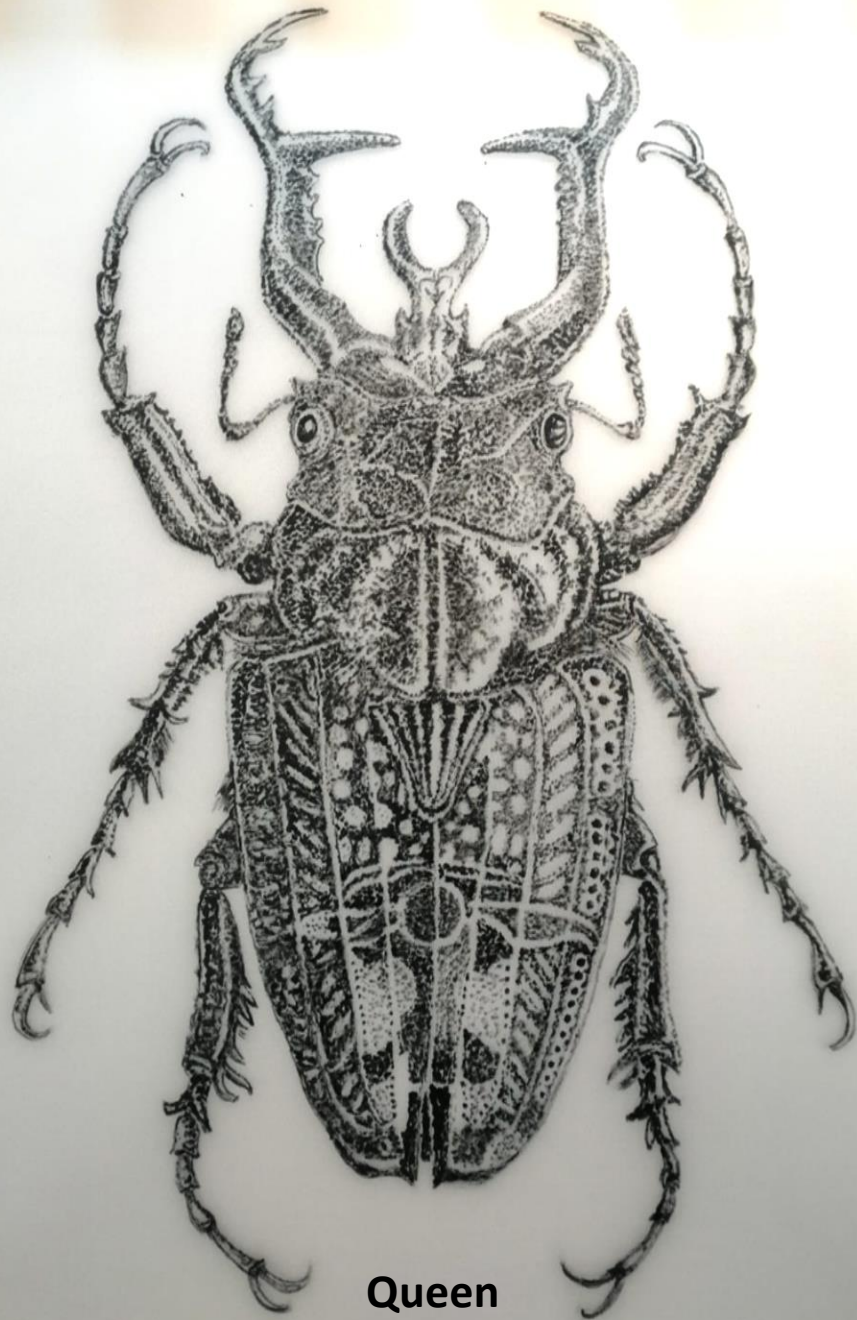

# **Il Maestro Giorgio Pugliese**

**si dedica alla pittura**

**su seta, con la sua tecnica segreta, trasformando i Marmi**

**Antichi , I Mosaici, i Fossili in leggiadri paralumi**

**trasparenti, illuminando e animando le sue creazioni in**

una nuova creatura... è un personaggio

ammiccante, superbo e regale,

ci guarda e invita a riflettere; su quanto siano

indispensabili, anche gli insetti

e quanto tutto, in verità, può trasformarsi in

forme

e luci diverse, con un po' di fantasia.

Grazie Maestro

•  
**Rosanna Alias Martha King**

GIORGIO PUGLIESE  
2020

Lilly

GroGro

Queen

Gladio

In Love

King

Alone

Il Re

Logo

Fossile

Palladio

**Roxy**