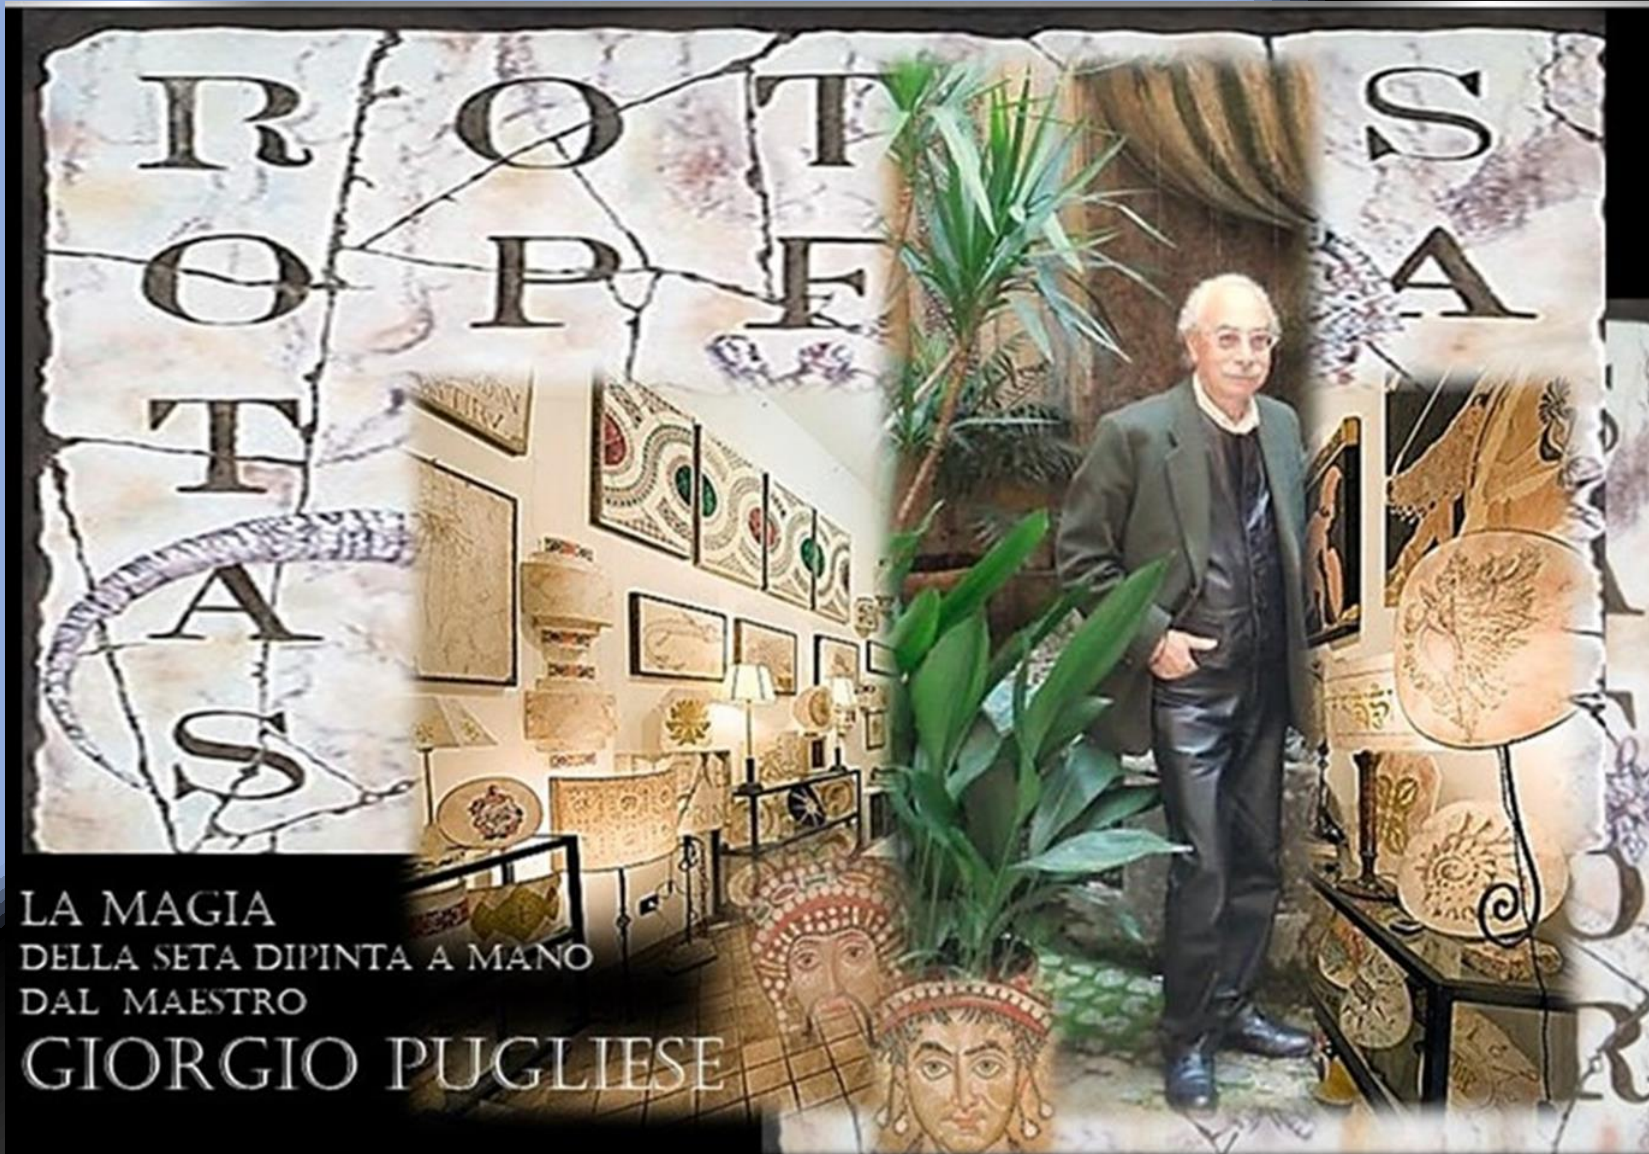

# M<sup>o</sup> Giorgio Pugliese 'Vending Box' 2024

LA MAGIA  
DELLA SETA DIPINTA A MANO  
DAL MAESTRO  
GIORGIO PUGLIESE

**Il prezzo di ogni quadro è  
di 350. Euro**

**The Price of each one  
is 350. Euro**

# **Il Maestro Giorgio Pugliese**

**si dedica alla pittura**

**su seta, con la sua tecnica segreta, trasformando i Marmi**

**Antichi , I Mosaici, i Fossili in leggiadri paralumi**

**trasparenti, illuminando e animando le sue creazioni in**

una nuova creatura... è un personaggio

ammiccante, superbo e regale,

ci guarda e invita a riflettere; su quanto siano

indispensabili, anche gli insetti

e quanto tutto, in verità, può trasformarsi in

forme

e luci diverse, con un po' di fantasia.