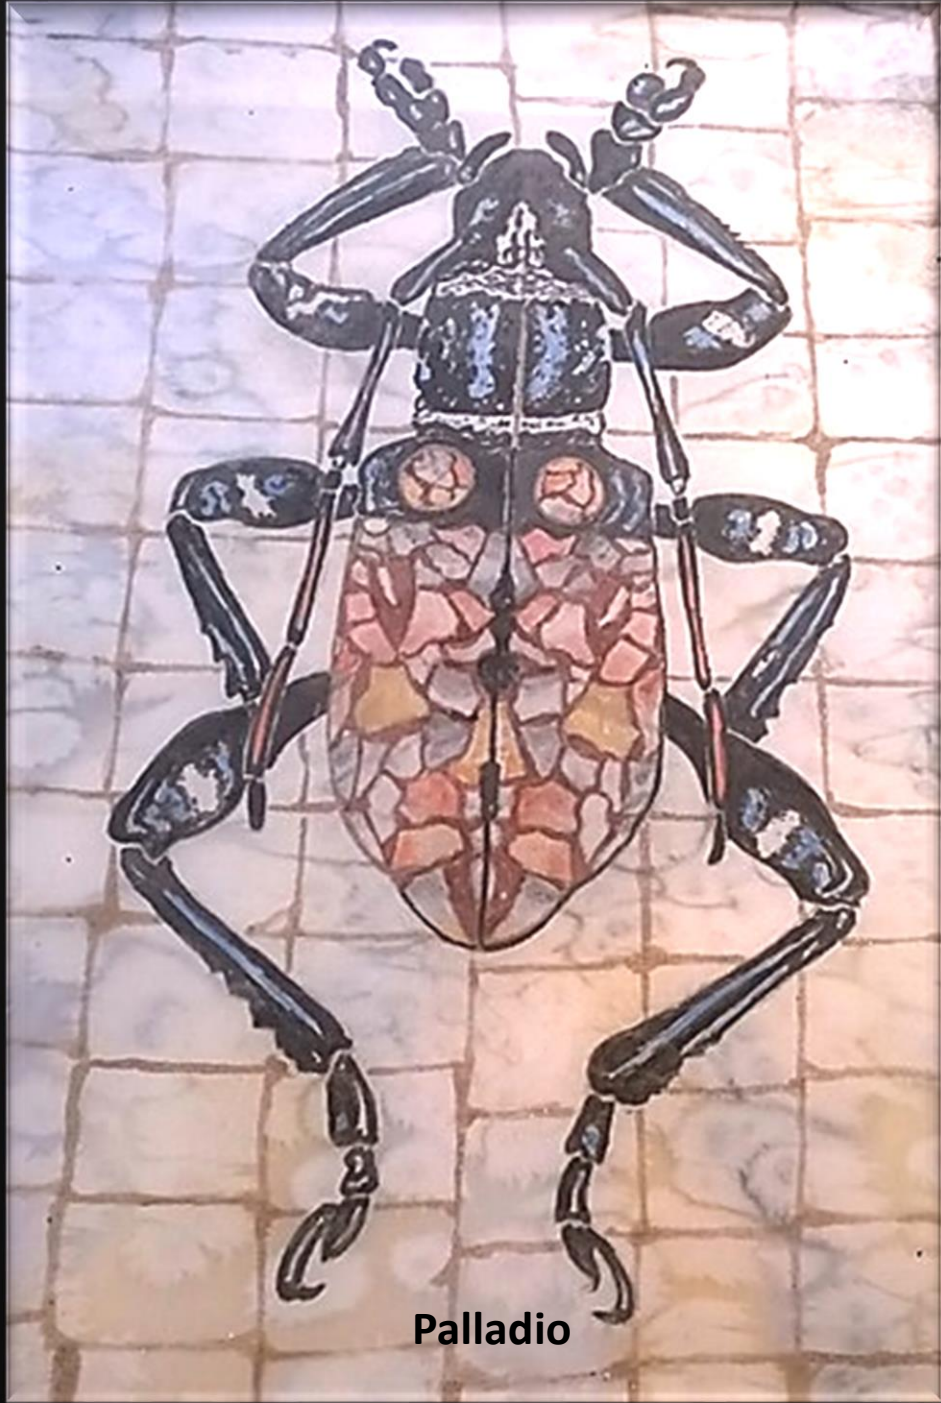

# **Il Maestro Giorgio Pugliese**

**si dedica alla pittura**

**su seta, con la sua tecnica segreta, trasformando i Marmi**

**Antichi , I Mosaici, i Fossili in leggiadri paralumi**

**trasparenti, illuminando e animando le sue creazioni in**

da credere, nella loro esistenza terrena, ma non

è così,

è solo la sapiente impronta

della creatività, inesauribile, del Maestro.

Ammirando l'opera, dipinta a mano, su seta

preziosa, l'insetto sparisce e nasce

una nuova creatura... è un personaggio

ammiccante, superbo e regale,

ci guarda e invita a riflettere; su quanto siano

indispensabili, anche gli insetti

e quanto tutto, in verità, può trasformarsi in

forme

e luci diverse, con un po' di fantasia.

King

Alone

Il Re

Logo

Fossile

Palladio

**Roxy**