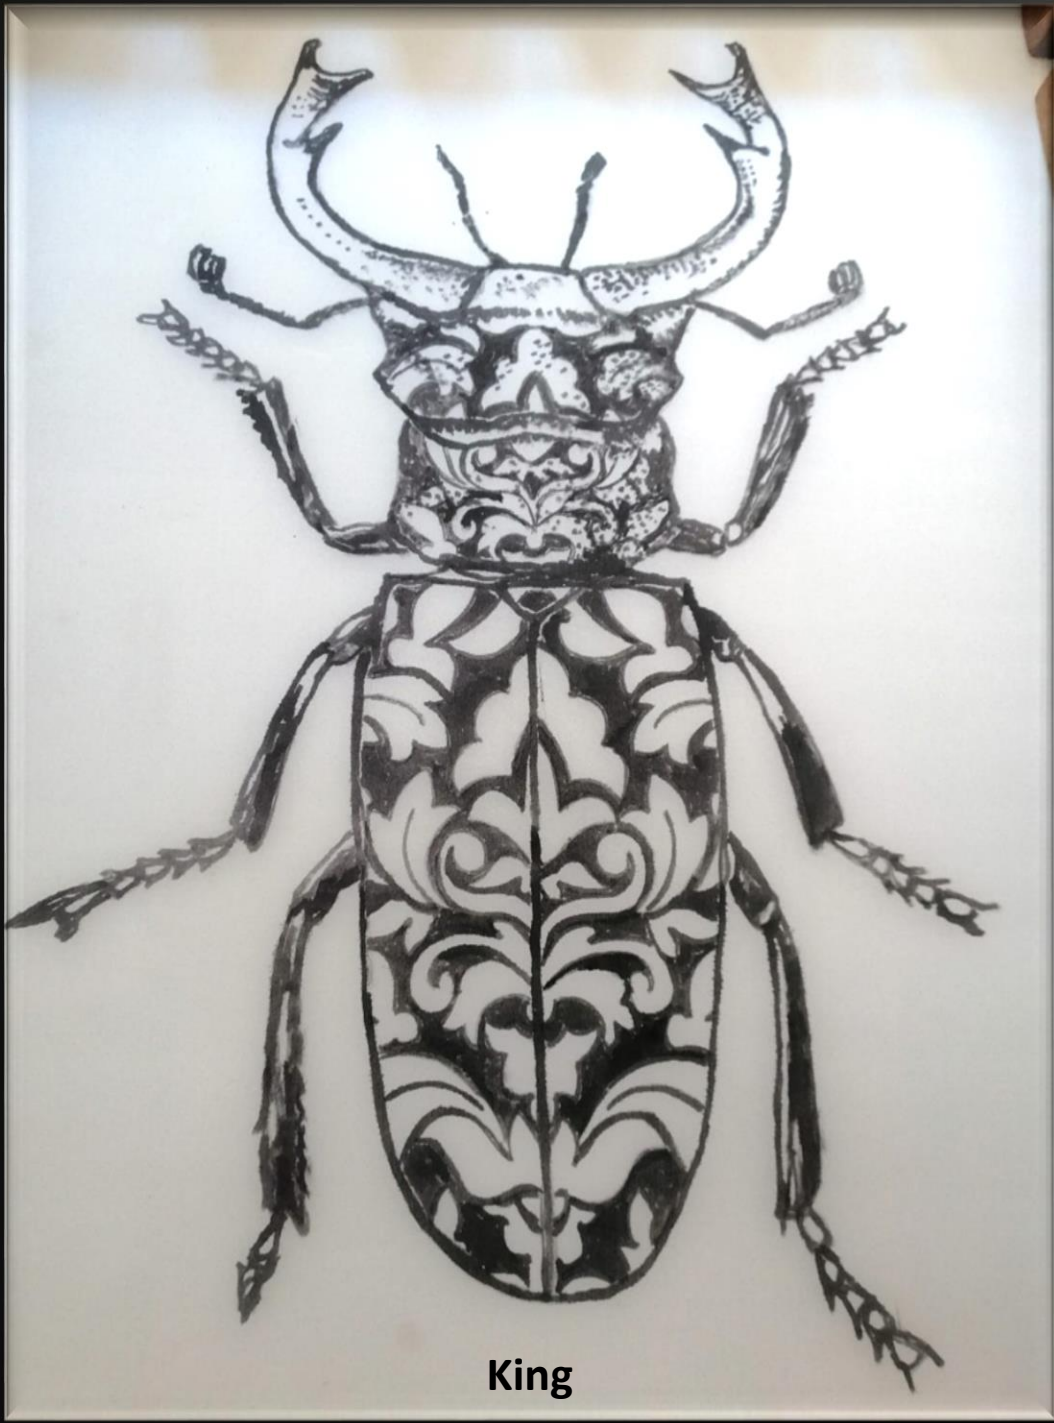

# **Il Maestro Giorgio Pugliese**

**si dedica alla pittura**

**su seta, con la sua tecnica segreta, trasformando i Marmi**

**Antichi , I Mosaici, i Fossili in leggiadri paralumi**

**trasparenti, illuminando e animando le sue creazioni in**

da credere, nella loro esistenza terrena, ma non

è così,

è solo la sapiente impronta

della creatività, inesauribile, del Maestro.

Ammirando l'opera, dipinta a mano, su seta

preziosa, l'insetto sparisce e nasce

una nuova creatura... è un personaggio

ammiccante, superbo e regale,

ci guarda e invita a riflettere; su quanto siano

indispensabili, anche gli insetti

e quanto tutto, in verità, può trasformarsi in

forme

e luci diverse, con un po' di fantasia.

Grazie Maestro

•  
**Rosanna Alias Martha King**

GIORGIO PUGLIESE  
2020

Lilly

GroGro

Queen

Gladio

In Love