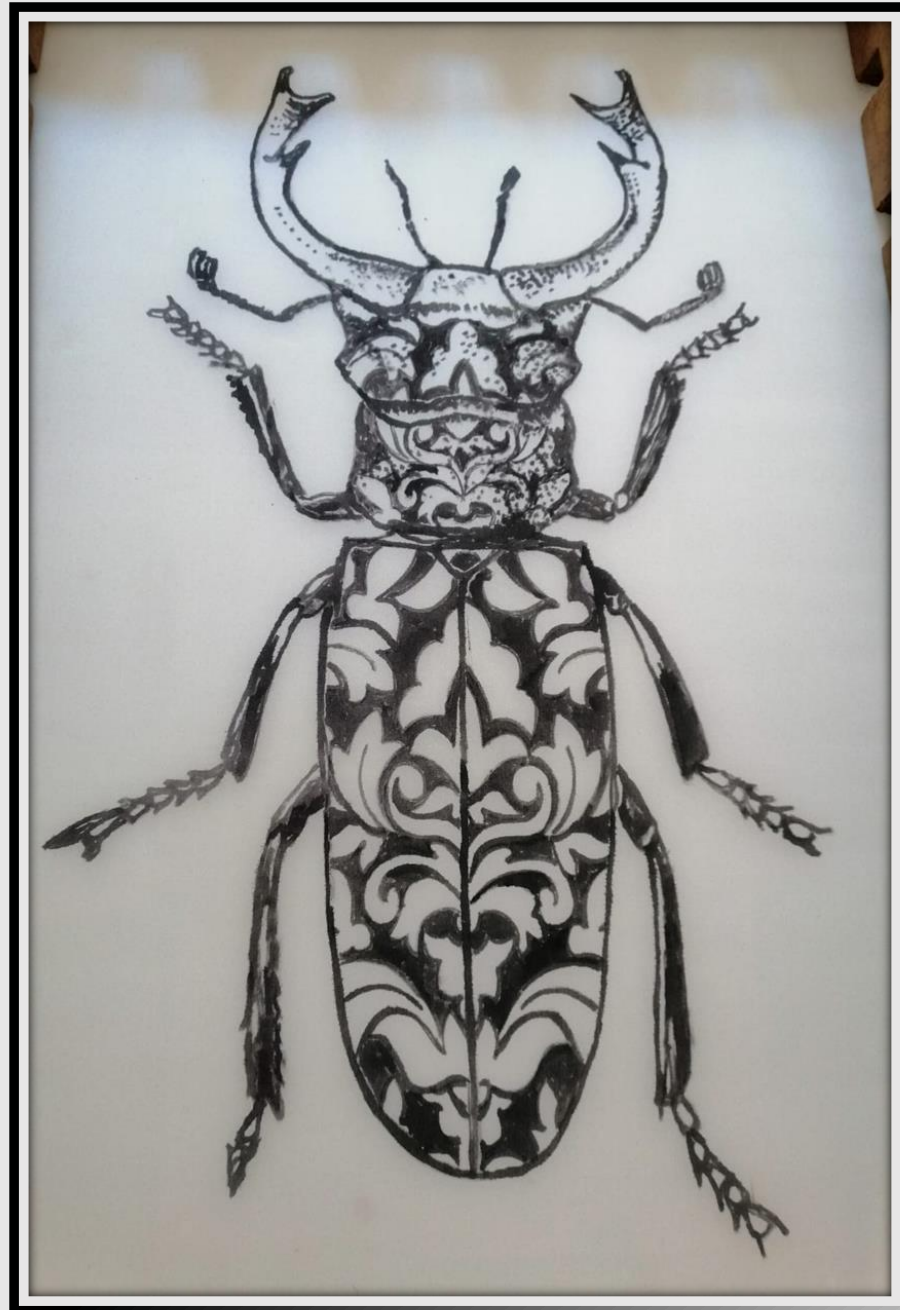

# M<sup>o</sup> Giorgio Pugliese 'Vending Box' 2024

LA MAGIA  
DELLA SETA DIPINTA A MANO  
DAL MAESTRO  
GIORGIO PUGLIESE

**Il prezzo di ogni quadro è  
di 350. Euro**

**The Price of each one  
is 350. Euro**

# **Il Maestro Giorgio Pugliese**

**si dedica alla pittura**

**su seta, con la sua tecnica segreta, trasformando i Marmi**

**Antichi , I Mosaici, i Fossili in leggiadri paralumi**

**trasparenti, illuminando e animando le sue creazioni in**

**opere d'arte per l'arredo contemporaneo,**

**e spesso crea collezioni speciali come la sua nuova serie di**

**My BUGS Collection**

Ogni quadro con cornice  
misura cm. 38 x 45

una nuova creatura... è un personaggio

ammiccante, superbo e regale,

ci guarda e invita a riflettere; su quanto siano

indispensabili, anche gli insetti

e quanto tutto, in verità, può trasformarsi in

forme

e luci diverse, con un po' di fantasia.